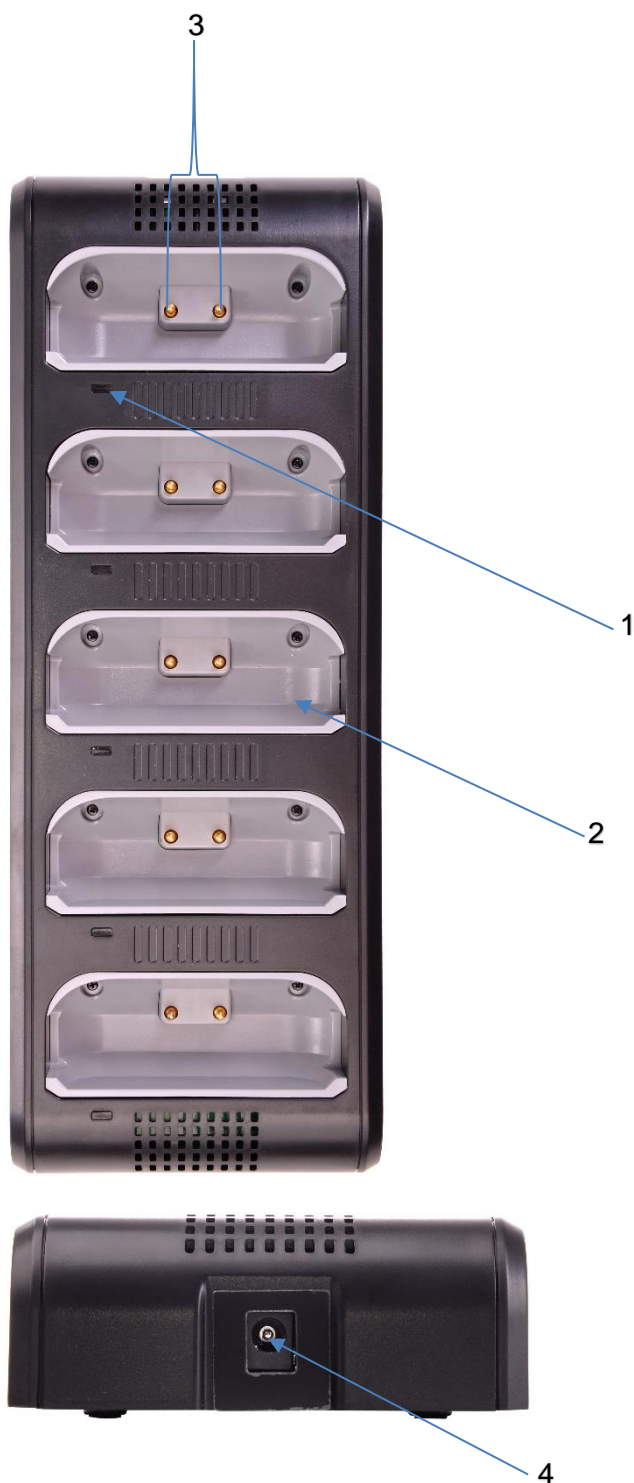

Зарядная док-станция для Linea Pro 5 на 5 устройств с защитным чехлом

Руководство по эксплуатации

Содержание

Описание	2
Технические характеристики.....	2
Внешний вид.....	3
Установка Linea Pro 5 в док-станцию.	4

Описание

Зарядная док-станция для Linea Pro 5 на 5 устройство – современный гаджет, который востребован работниками торговых точек/складов. Он имеет доступную стоимость и характеризуется отличными техническими и эксплуатационными возможностями:

надежностью;

высокой скоростью зарядки;

простотой применения.

Док-станция функционирует от сети 220 В, быстро заряжает Linea Pro 5. Для ее использования не требуется обладать специальными знаниями.

Технические характеристики

Источник питания	DC 5v
Количество подключаемых устройств	5 устройств

Внешний вид

1. Светодиодная индикация заряда
2. Ниша для установки Linea Pro 5
3. Контактные разъёмы зарядки
4. Разъём для подключения питания